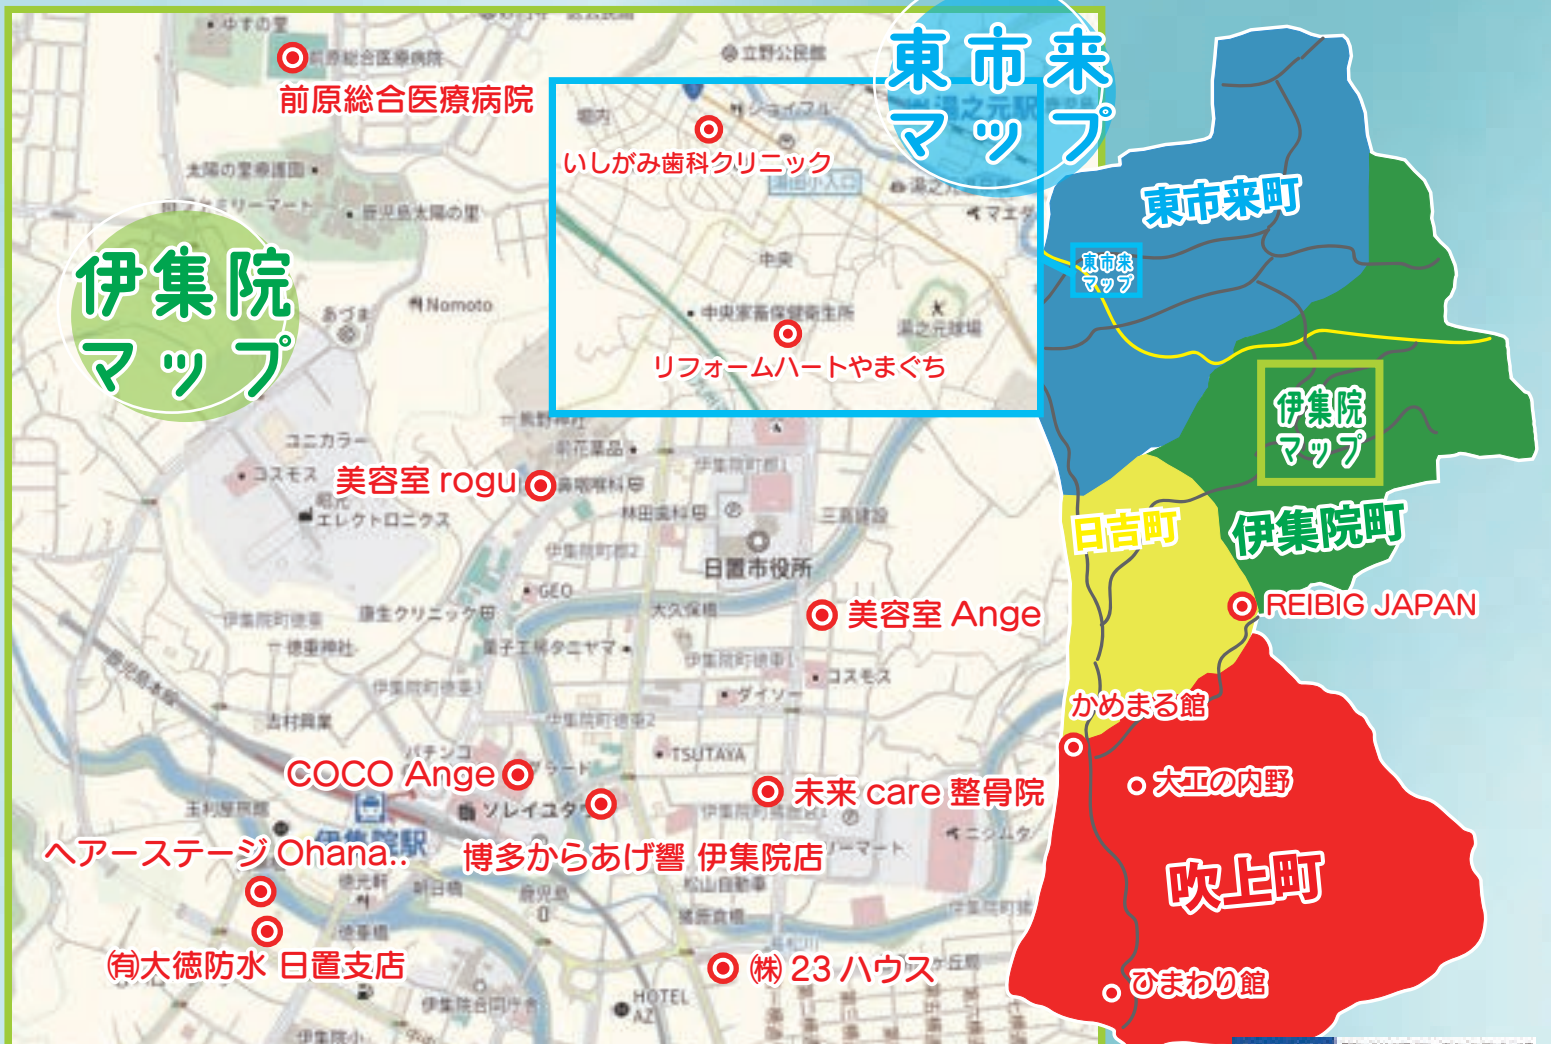

身近な地元のお店
新しい発見があるかも!?

スポンカーのご案内

いしがみ歯科クリニック	813-7377		東市来町湯田 2930
かめまる館	299-3747		吹上町永吉 15446
COCO Ange	080-3460-4538		伊集院町徳重 3-11-1
大工の内野	296-6311		吹上町湯之浦 1433-1
(有)大徳防水 本社	298-9345	☎246-7441	鹿児島市直木町 4297-2
日置支店	248-8890	☎248-8898	伊集院町徳重 445-2
(株) 23 ハウス	246-5565	☎246-5570	伊集院町猪鹿倉 712-6
博多からあげ饗 伊集院店	828-8211		伊集院町徳重 2-7-1
ヘアーステージ Ohana..	248-7523		伊集院町徳重 454-1
美容室 Ange	272-5733		伊集院町徳重 1-2-12
美容室 rogu	294-9958		伊集院町郡 2-20-102
ひまわり館	296-2519		吹上町中之里 2939-1
前原総合医療病院	273-3939	☎273-6767	伊集院町妙円寺 1-1-6
未来 care 整骨院 伊集院	201-9640		伊集院町猪鹿倉 1-6-1
リフォームハートやまぐち	248-7380		東市来町湯田 1395-2
REIBIG JAPAN	295-4666	☎295-4684	日吉町吉利 7272
(株) シュウケン	0120-777-056	0993-77-0711	南さつま市金峰町尾下 790-3
(有) 検校工務店	0993-77-0754	☎0993-77-3523	南さつま市金峰町宮崎 3567